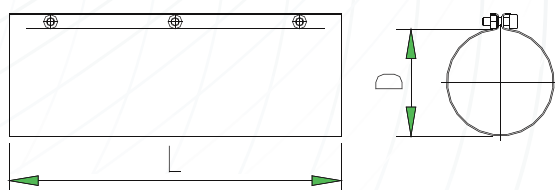

TRANSPORK PŘÍSLUŠENSTVÍ

DOPRAVNÍ TRUBKA

Dopravní trubka, pozinkovaná, délka = 5,8 m

Položka č.	140114150800	140114160000
Průměr (D)	Ø50,8mm	Ø60mm

SPOJKA TRUBKY

Spojka trubky, pozinkovaná, délka = 200mm.

Položka č.	140114000508	140114060002
Průměr (D)	Ø50,8mm	Ø60mm

DOPRAVNÍ LANO, POTAHOVANÉ

Dopravní lano, potahované

Položka č.	140134050805	140134060005
Průměr trubky	Ø50,8mm	Ø60mm
Vzdálenost disků (L)	50mm	75mm
Průměr disku (D)	38mm	48mm
Teplotní rozpětí: -10/+65 grader °C		

DOPRAVNÍ LANO S/E

Dopravní lano S/E

Položka č.	140134050800	140134060000
Průměr trubky	Ø50,8mm	Ø60mm
Vzdálenost disků (L)	50mm	75mm
Průměr disku (D)	38mm	48mm

SPOJKA LANO

Spojka lana

Položka č.	140134050820	140134060010
Průměr trubky	Ø50,8mm	Ø60mm
Délka (L)	69mm	103,5mm
Průměr disku (D)	38mm	48mm