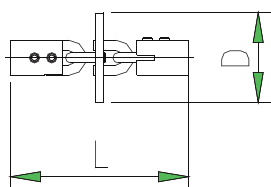

DOPRAVNÍ LANO, POTAHOVANÉ

Dopravní lano, potahované

Položka č.	140134050805	140134060005
Průměr trubky	Ø50,8mm	Ø60mm
Vzdálenost disků (L)	50mm	75mm
Průměr disku (D)	38mm	48mm
Teplotní rozpětí: -10/+65 grader °C		

DOPRAVNÍ LANO S/E

Dopravní lano S/E

Položka č.	140134050800	140134060000
Průměr trubky	Ø50,8mm	Ø60mm
Vzdálenost disků (L)	50mm	75mm
Průměr disku (D)	38mm	48mm

SPOJKA LANO

Spojka lana

Položka č.	140134050820	140134060010
Průměr trubky	Ø50,8mm	Ø60mm
Délka (L)	69mm	103,5mm
Průměr disku (D)	38mm	48mm

Spojka lana se dodává včetně inbusových šroubů, inbusového klíče, oleje k promazání lana, montážní přípravek a střižných pojistek.

Všechny rozměry v mm.