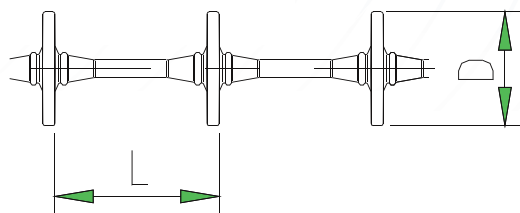

TRANSPORK PŘÍSLUŠENSTVÍ

DOPRAVNÍ TRUBKA

Dopravní trubka, pozinkovaná, délka = 5,8 m

Položka č.	140114150800	140114160000
Průměr (D)	Ø50,8mm	Ø60mm

SPOJKA TRUBKY

Spojka trubky, pozinkovaná, délka = 200mm.

Položka č.	140114000508	140114060002
Průměr (D)	Ø50,8mm	Ø60mm

DOPRAVNÍ LANO, POTAHOVANÉ

Dopravní lano, potahované

Položka č.	140134050805	140134060005
Průměr trubky	Ø50,8mm	Ø60mm
Vzdálenost disků (L)	50mm	75mm
Průměr disku (D)	38mm	48mm
Teplotní rozpětí: -10/+65 grader °C		

DOPRAVNÍ LANO S/E

Dopravní lano S/E

Položka č.	140134050800	140134060000
Průměr trubky	Ø50,8mm	Ø60mm
Vzdálenost disků (L)	50mm	75mm
Průměr disku (D)	38mm	48mm

SPOJKA LANO

Spojka lana

Položka č.	140134050820	140134060010
Průměr trubky	Ø50,8mm	Ø60mm
Délka (L)	69mm	103,5mm
Průměr disku (D)	38mm	48mm

Spojka lana se dodává včetně inbusových šroubů, inbusového klíče, oleje k promazání lana, montážní přípravek a střižných pojistek.

Všechny rozměry v mm.