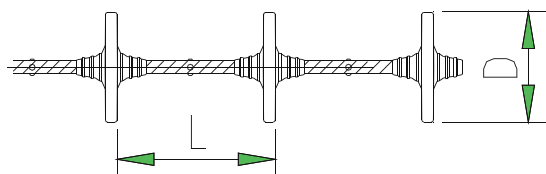

TRANSPORK PŘÍSLUŠENSTVÍ

DOPRAVNÍ TRUBKA

Dopravní trubka, pozinkovaná, délka = 5,8 m

Položka č.	140114150800	140114160000
Průměr (D)	Ø50,8mm	Ø60mm

SPOJKA TRUBKY

Spojka trubky, pozinkovaná, délka = 200mm.

Položka č.	140114000508	140114060002
Průměr (D)	Ø50,8mm	Ø60mm

DOPRAVNÍ LANO, POTAHOVANÉ

Dopravní lano, potahované

Položka č.	140134050805	140134060005
Průměr trubky	Ø50,8mm	Ø60mm
Vzdálenost disků (L)	50mm	75mm
Průměr disku (D)	38mm	48mm
Teplotní rozpětí: -10/+65 grader °C		

DOPRAVNÍ LANO S/E

Dopravní lano S/E

Položka č.	140134050800	140134060000
Průměr trubky	Ø50,8mm	Ø60mm
Vzdálenost disků (L)	50mm	75mm
Průměr disku (D)	38mm	48mm

SPOJKA LANO

Spojka lana

Položka č.	140134050820	140134060010
Průměr trubky	Ø50,8mm	Ø60mm
Délka (L)	69mm	103,5mm
Průměr disku (D)	38mm	48mm

Spojka lana se dodává včetně inbusových šroubů, inbusového klíče, oleje k promazání lana, montážní přípravek a střižných pojistek.

Všechny rozměry v mm.