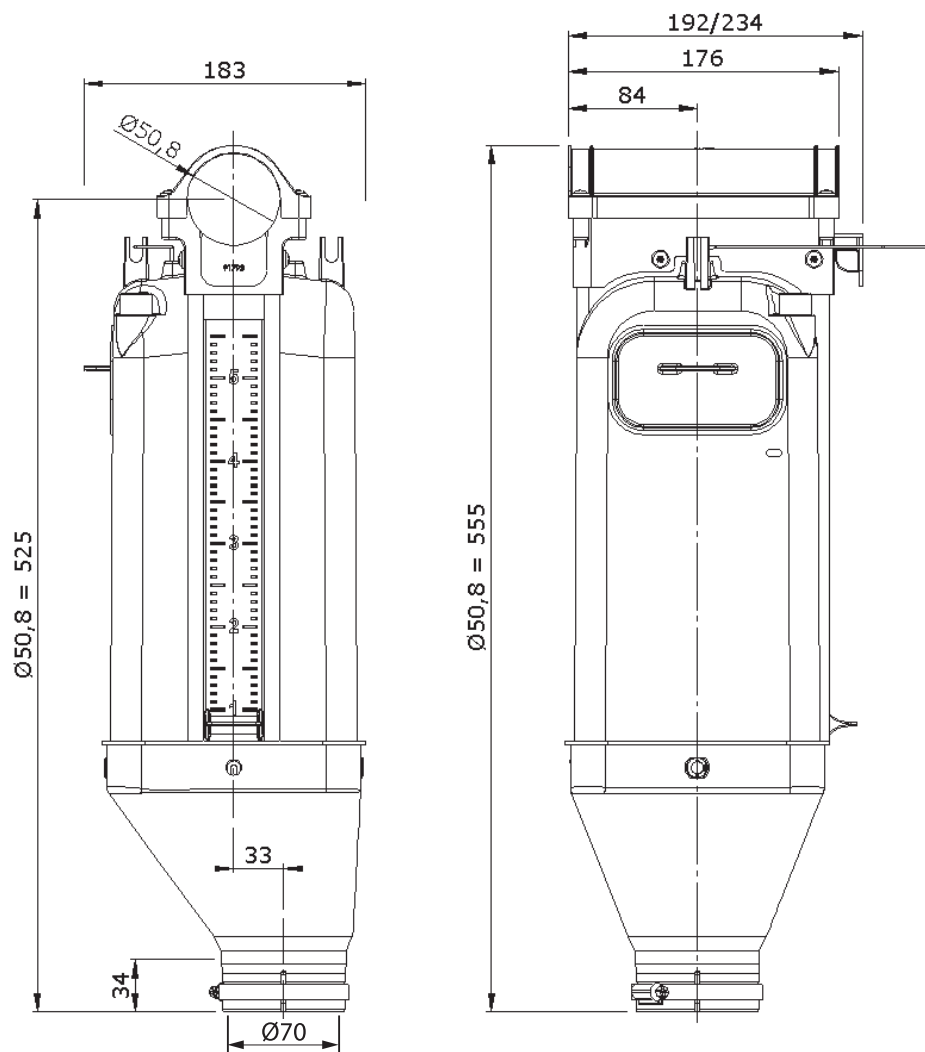

TRANSPORŤ OBJEMOVÝ DÁVKOVAČ SQ, 6 LITRŮ

SKIOLD POZNÁTE ROZDÍL!

Objemový dávkovač, 6 litrů, s kulovým výpadem

- Jednoduchý systém ovládní.
- Asymetrický výpad, který lze namontovat v 3 polohách. Asymetrický výpad znamená, že spádovou trubku lze namontovat na zeď.
- Snadné nastavení množství krmiva.
- Množství krmiva lze nastavit i s krmivem v dávkovači.
- Lze použít na dopravní systémy s průměrem potrubí Ø50,8/60 mm.
- Čistící otvor, pro čištění vnitřku dávkovače.
- Šoupě v horní části zastaví doplňování krmiva do objemového dávkovače.
- Max. objem je 6 litrů.
- Průhledná nádoba poskytuje přehled o množství krmiva.

Všechny rozměry v mm.

Objemový dávkovač se dodává smontovaný.

Kat. číslo: 141016250806 - Ø50,8mm

Kat. číslo: 141016260006 - Ø60,0mm

Každá krabice obsahuje 18 objemových dávkovačů.
(Délka 104 cm - šířka 56 cm - výška 55 cm)