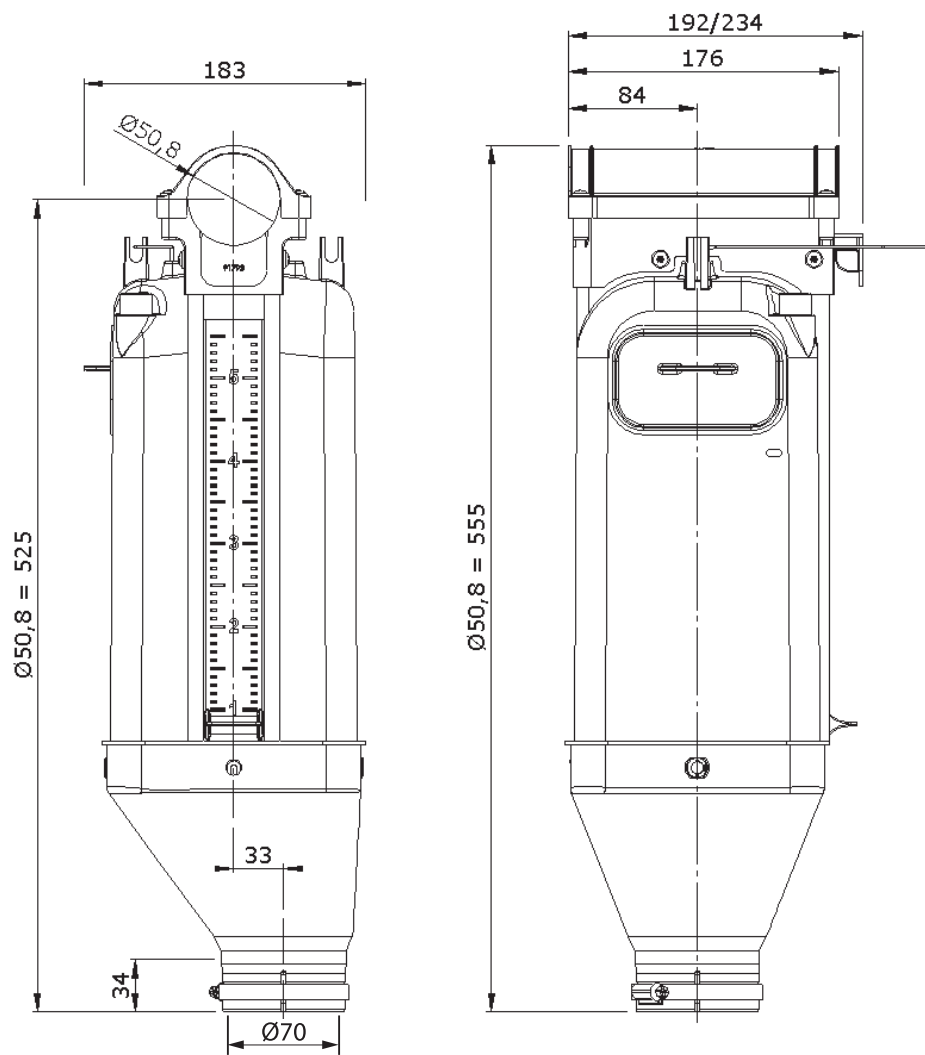

TRANSPORТ ОБЪЁМНЫЙ ДОЗАТОР SQ, 6 ЛИТРОВ

SKIOLD ДЕЛАЕТ ВСЕ
ДЛЯ СВОИХ КЛИЕНТОВ

Объёмный дозатор 6 литров со стопорной грушей

- Простая система сброса.
- Асимметричный выпуск для корма, который может быть установлен в трёх положениях. Асимметричный выпуск означает возможность крепления кормовой трубы на стену.
- Простое регулирование количества корма.
- Количество корма может быть изменено, даже когда в дозаторе находится корм.
- Фитинги на транспортную систему с возможными размерами трубы Ø50,8/60 мм.
- Лючок, позволяющий чистить дозатор изнутри.
- Заслонка сверху перекрывает доступ корма в дозатор.
- Максимальный объём 6 литров.
- Прозрачная ёмкость позволяет легко увидеть количество корма.

Все размеры в мм.

Объёмный дозатор поставляется в сборе.

Артикул: 141016250806 - Ø50,8 мм

Артикул: 141016260006 - Ø60,0мм

В каждой коробке 18 объёмных дозаторов.
(Длина 104 см - Ширина 56 см - Высота 55 см)